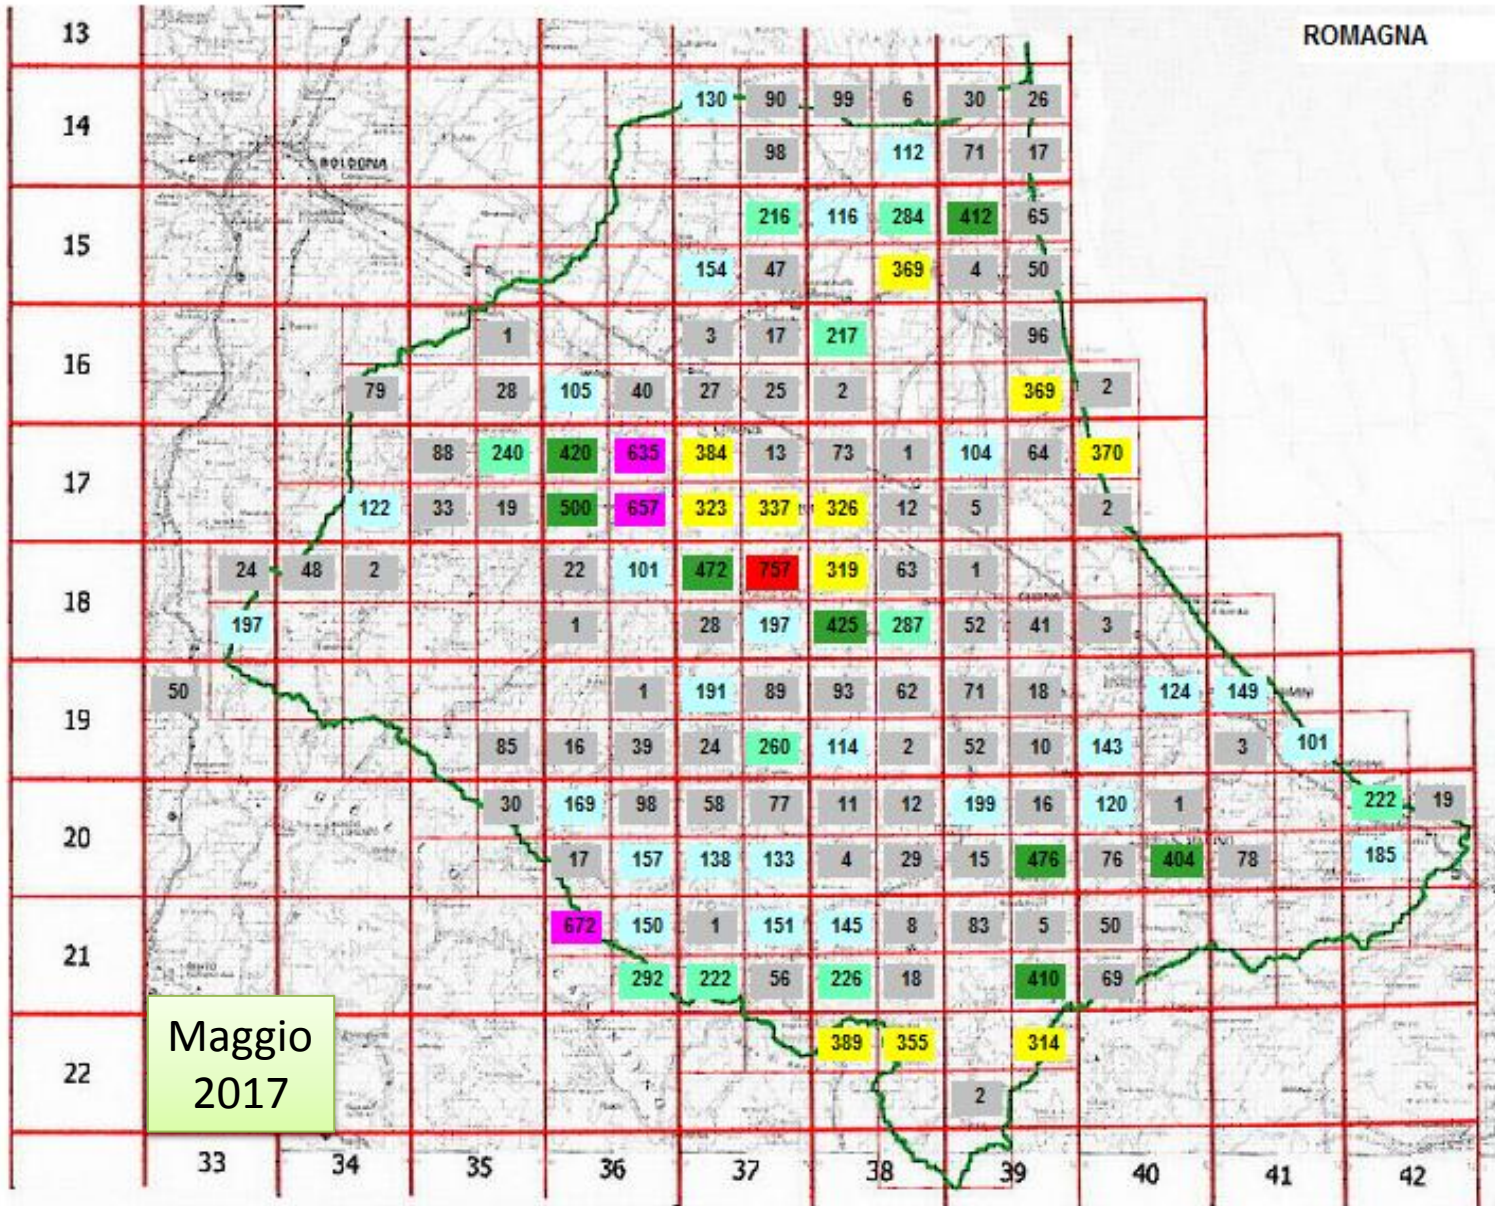

14/05/2017

ROMAGNA

Numero dati grezzi

28605

Numero dati raggr.

19234