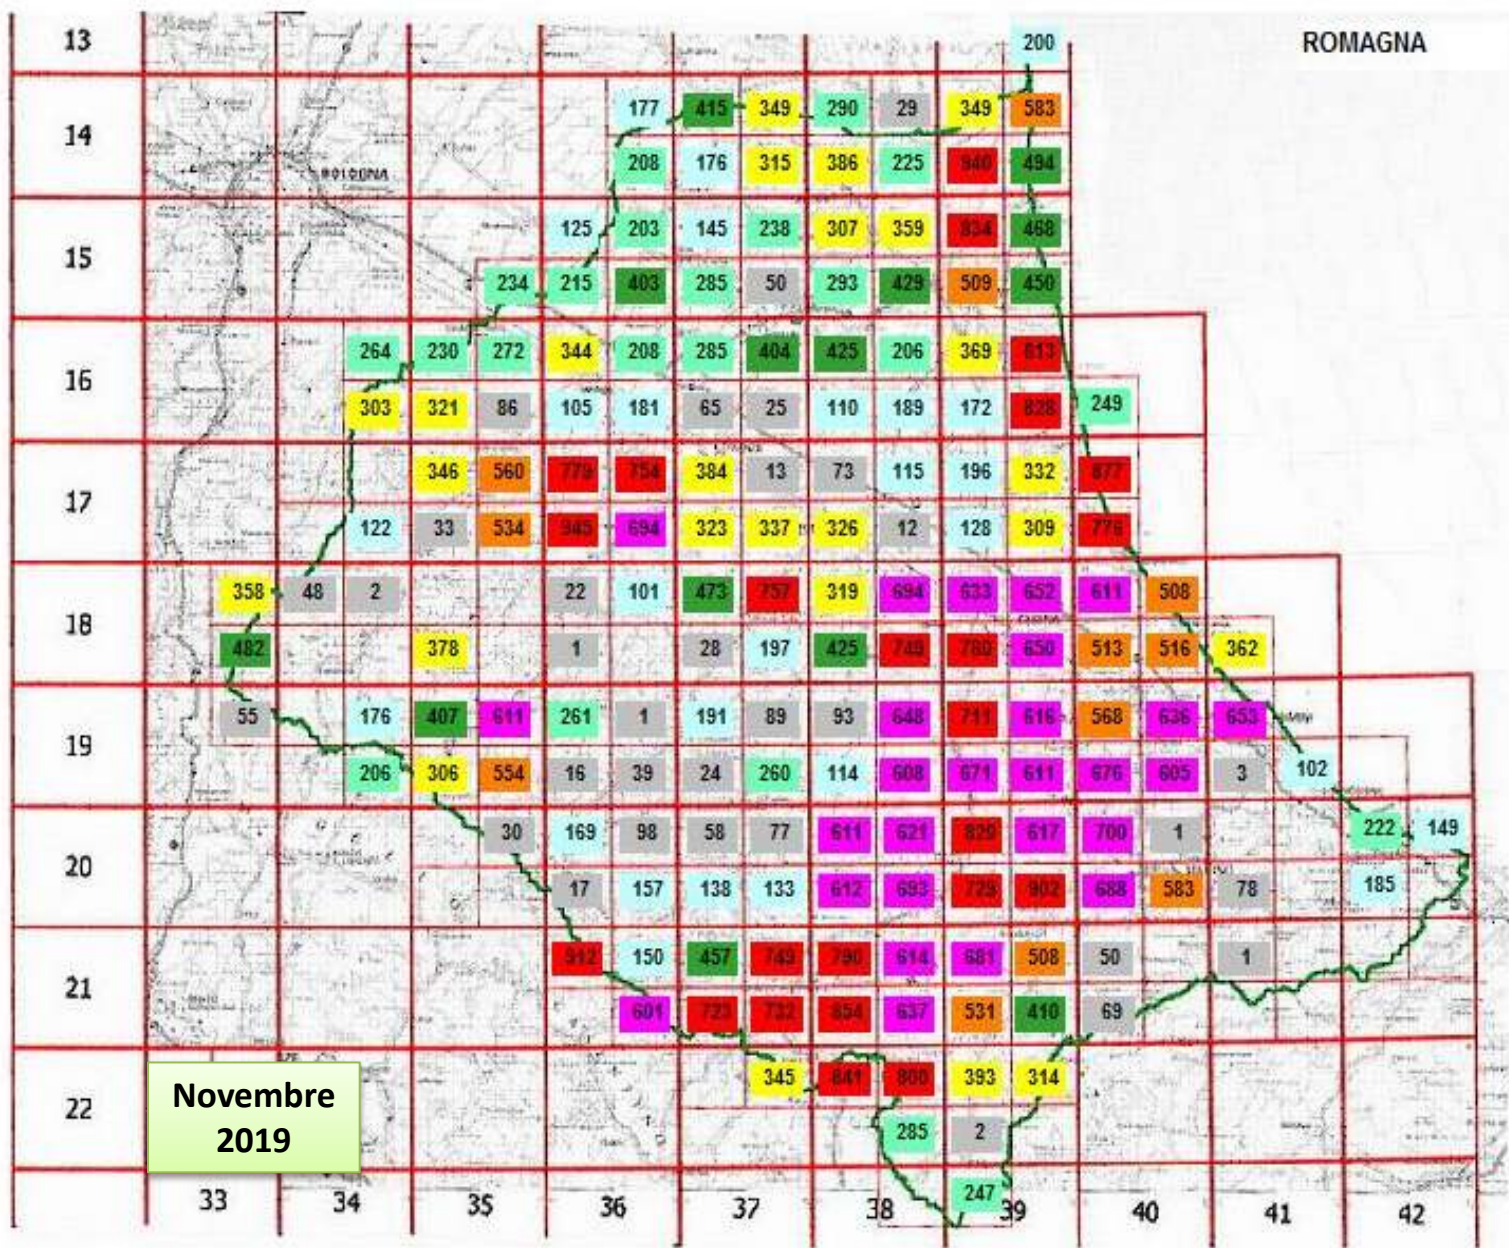

ROMAGNA

19/11/2019

Numero dati grezzi

104799

Numero dati raggr.

68659

- 0 - 100
- 101 - 200
- 201 - 300
- 301 - 400
- 401 - 500
- 501 - 600
- 600 - 700
- > 700

Novembre 2019