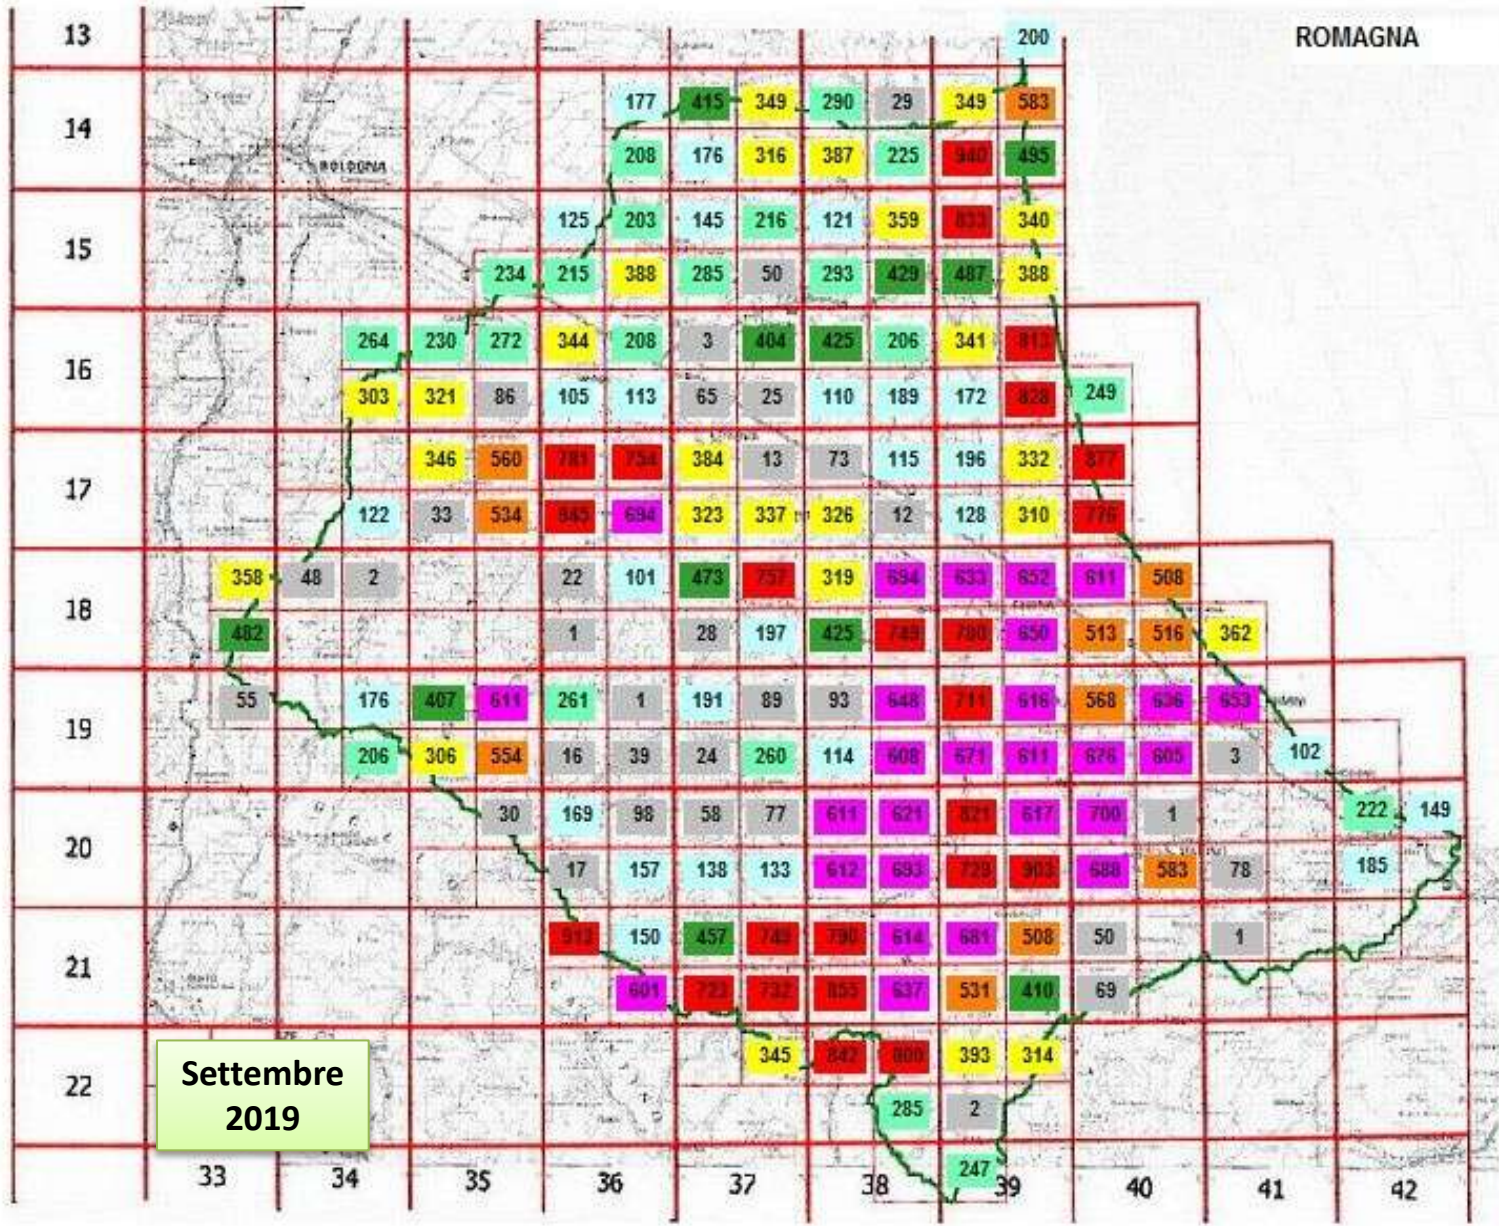

21/09/2019

ROMAGNA

Numero dati grezzi

102922

Numero dati raggr.

67478

- 0 - 100
- 101 - 200
- 201 - 300
- 301 - 400
- 401 - 500
- 501 - 600
- 600 - 700
- > 700

Settembre 2019