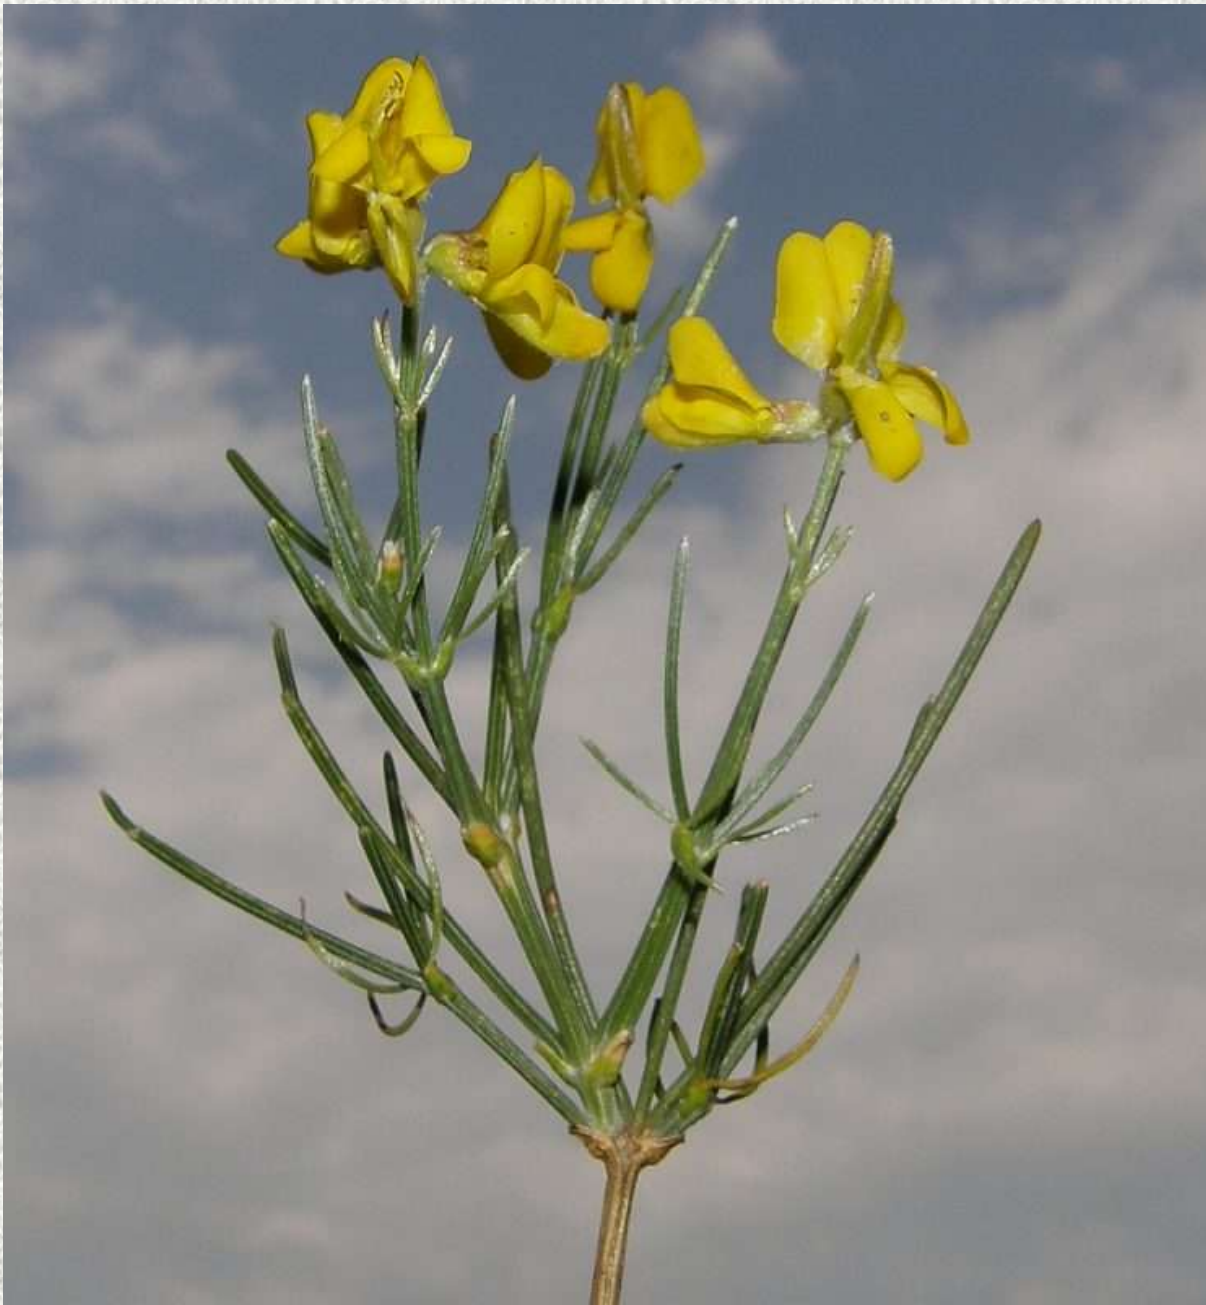

Foto di Daniela Longo

Ruscus hypoglossum L.

Corydalis pumila (Host.) Rchb.

***Daphne oleoides* Schreber**

Arenaria bertolonii Fiori

Cirsium alpis-lunae Br. Catt. & Gubell.

Gonnelli V. 1995 *Segnalazioni Floristiche Italiane* : 805
Cirsium alpis-lunae Br-Catt & Gubell., Specie nuova per
l'Emilia Romagna, ulteriori dati distributivi in Italia
Informatore Botanico Italiano 27 (2-3) 277-278.

Laserpitium gallicum L.

Iris graminea L.

***Daphne alpina* L.**

Daphne alpina L.

Acer peronai

Gentianopsis ciliata (L.) Ma

Foto di Gianleonardo Allasia

Staphylea pinnata L.

Diphasiastrum tristachyum
(Pursh) Holub

Foto di Remo Bernardello

***Polystichum lonchitis* (L.) Roth**

Genista radiata (L.) Scop.

Foto di Enrico Romani